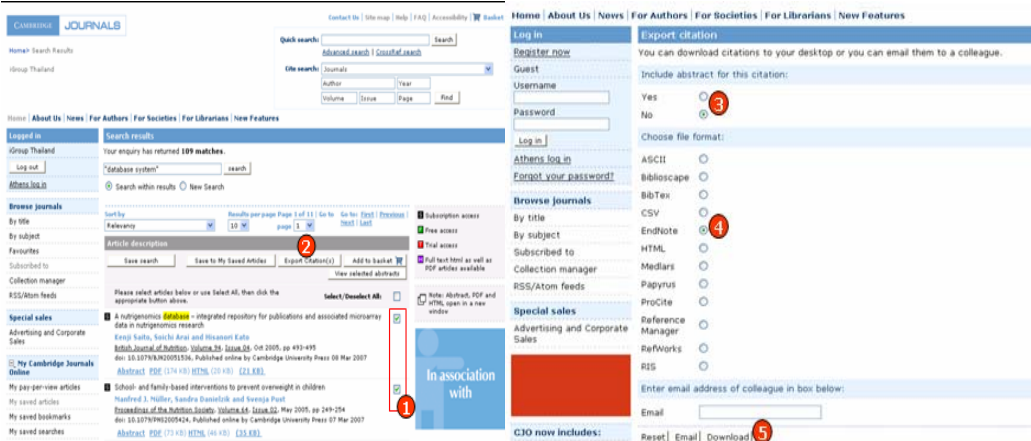

Export Citation

ผลลัพธ์ที่ได้จากการสืบค้นนั้น ผู้ใช้สามารถดาวน์โหลดรายการบรรณานุกรมที่ต้องการได้ **ขั้นตอนการทำงาน**

1. คลิกเลือกบทความที่ต้องการ
2. คลิก Export citation เพื่อถ่ายโอนรายการที่เลือก
3. เลือกรูปแบบข้อมูล
4. เลือกรูปแบบการถ่ายโอน เช่น EndNote
5. คลิกเลือกที่ Download