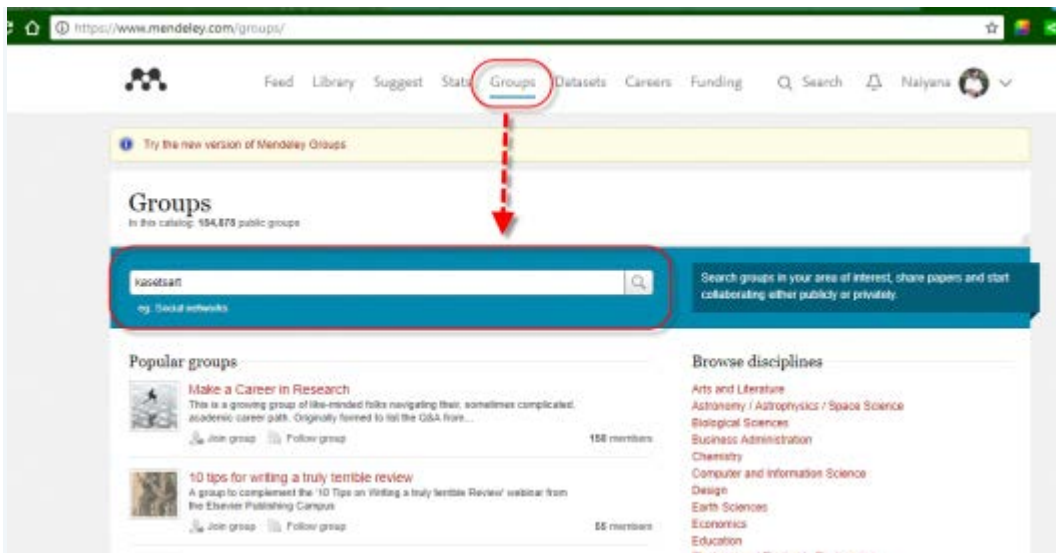

-> คลิกที่ช่องกลุ่ม