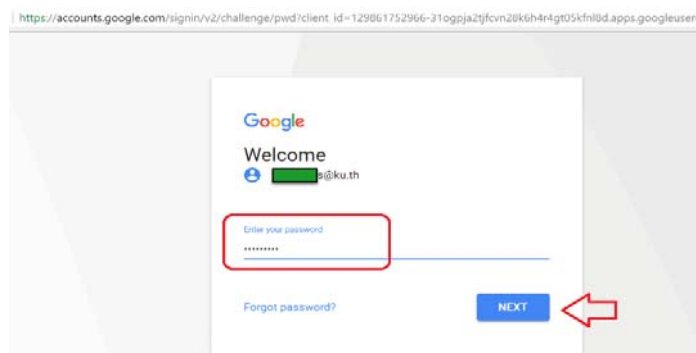

- ป้อนรหัสผ่านแล้วคลิก Next