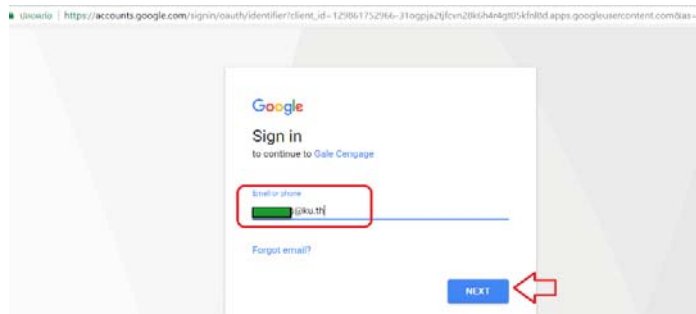

- Testing and Education Reference Center (TERC)

**Testing and Education Reference Center (TERC)** เป็นแหล่งของข้อมูลที่สำคัญในการค้นหาข้อมูลทางการศึกษา เพื่อเป็นแนวทางประกอบการตัดสินใจในการศึกษาต่อตั้งแต่ระดับมัธยมศึกษาไปจนถึงระดับปริญญาเอก และรวมไปถึงวิทยานิพนธ์การวิจัยต่างๆในประเทศสหรัฐอเมริกาและบางประเทศทางยุโรป นอกจากนี้ยังมีแฟมวข้อสอบหรือแบบฝึกหัดของแบบทดสอบต่างๆที่ใช้ประกอบการสมัครเข้าศึกษาต่อในแต่ละปีในระดับมหาวิทยาลัยเป็นการศึกษาแต่ละแห่ง กำหนด อาทิเช่น ความสามารถทางการใช้ภาษาอังกฤษ เช่น TOFLE หรือ TOEIC เป็นต้น หรือ การทดสอบในด้านอื่นๆ เช่น GMAT เป็นต้น

**ตัวอย่าง** กรณีต้องการเข้าใช้ Gale Lingo

- คลิกที่ฐานข้อมูล Gale Lingo

- กรณีเข้าใช้จากนอกเครือข่าย มก. จะปรากฏข้อความให้ Login
- คลิกที่ **Sign in with Google**

- Login โดยใช้บัญชีผู้ใช้ Google ของมหาวิทยาลัยเกษตรศาสตร์ (ลงท้ายด้วย @ku.th) แล้วคลิก Next

- ป้อนรหัสผ่านแล้วคลิก Next

- คลิก **ALLOW**

- เข้าสู่หน้าหลักของฐานข้อมูล

- คลิกที่ **Sign Up** เพื่อสร้างบัญชีผู้ใช้งานฐานข้อมูล

Sign Up (Kasetsart University)

\* Required

\* First name: [text box]  
\* Last name: [text box]  
\* Email: [text box]  
Phone: [text box]  
\* Username: [text box]  
\* Password: [text box]  
\* Verify Password: [text box]