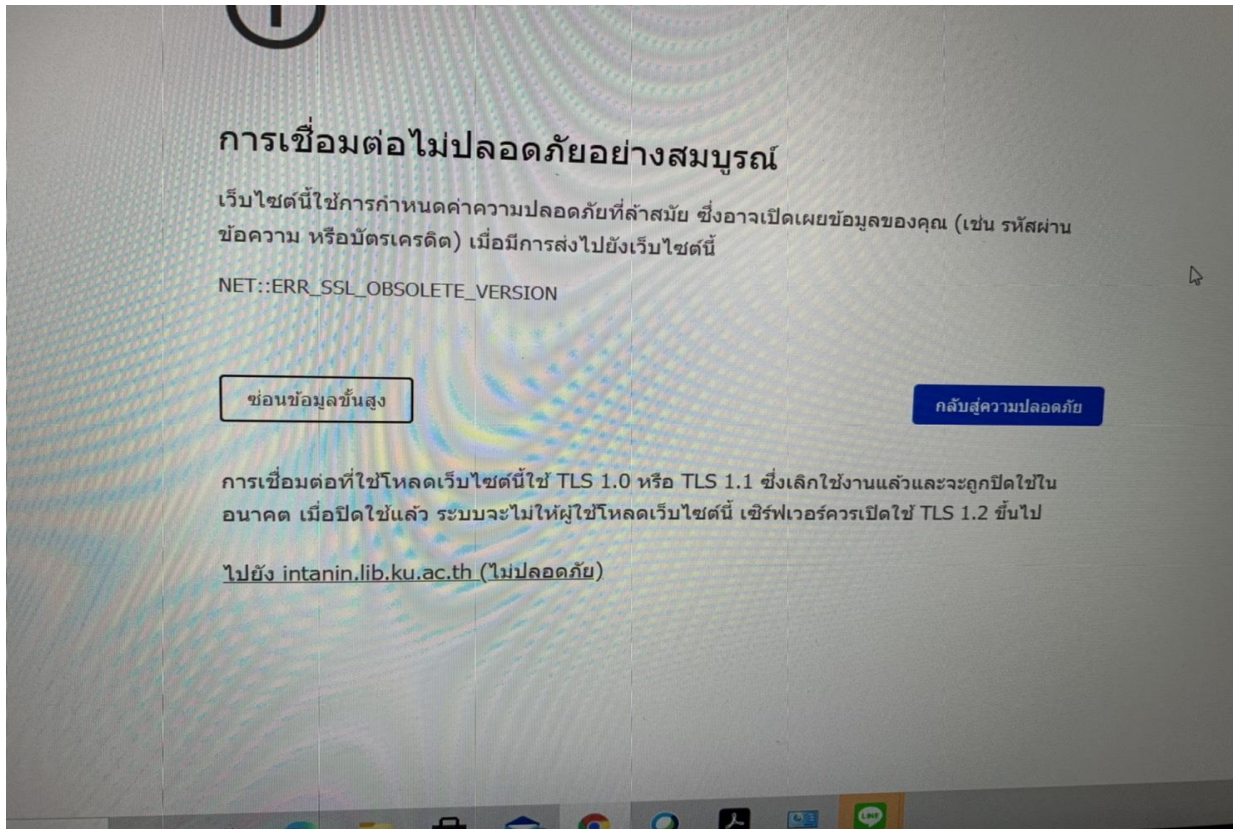

วิธีแก้ปัญหการเข้าใช้งานหน้าเว็บ <https://intanin.lib.ku.ac.th>

ไม่ได้ในหน้าเว็บเบราว์เซอร์ Chrome

1. เมื่อเข้าใช้งานหน้าเว็บ <https://intanin.lib.ku.ac.th> แล้วพบหน้าเว็บเพจดังรูปที่ 1 ให้ผู้ใช้งานกดคลิกเลือกที่ **ขั้นสูง (Advance)**

รูปที่ 1 แสดงการเข้าใช้งานหน้าเว็บ <https://intanin.lib.ku.ac.th> ในกรณีการเชื่อมต่อไม่ปลอดภัยอย่างสมบูรณ์

2. จากนั้นคลิกที่ ข้อความ intanin.lib.ku.ac.th (ไม่ปลอดภัย) ดังรูปที่ 2 ก็สามารถเข้าใช้งานหน้าเว็บ intanin.lib.ku.ac.th ได้ตามปกติดังรูปที่ 3