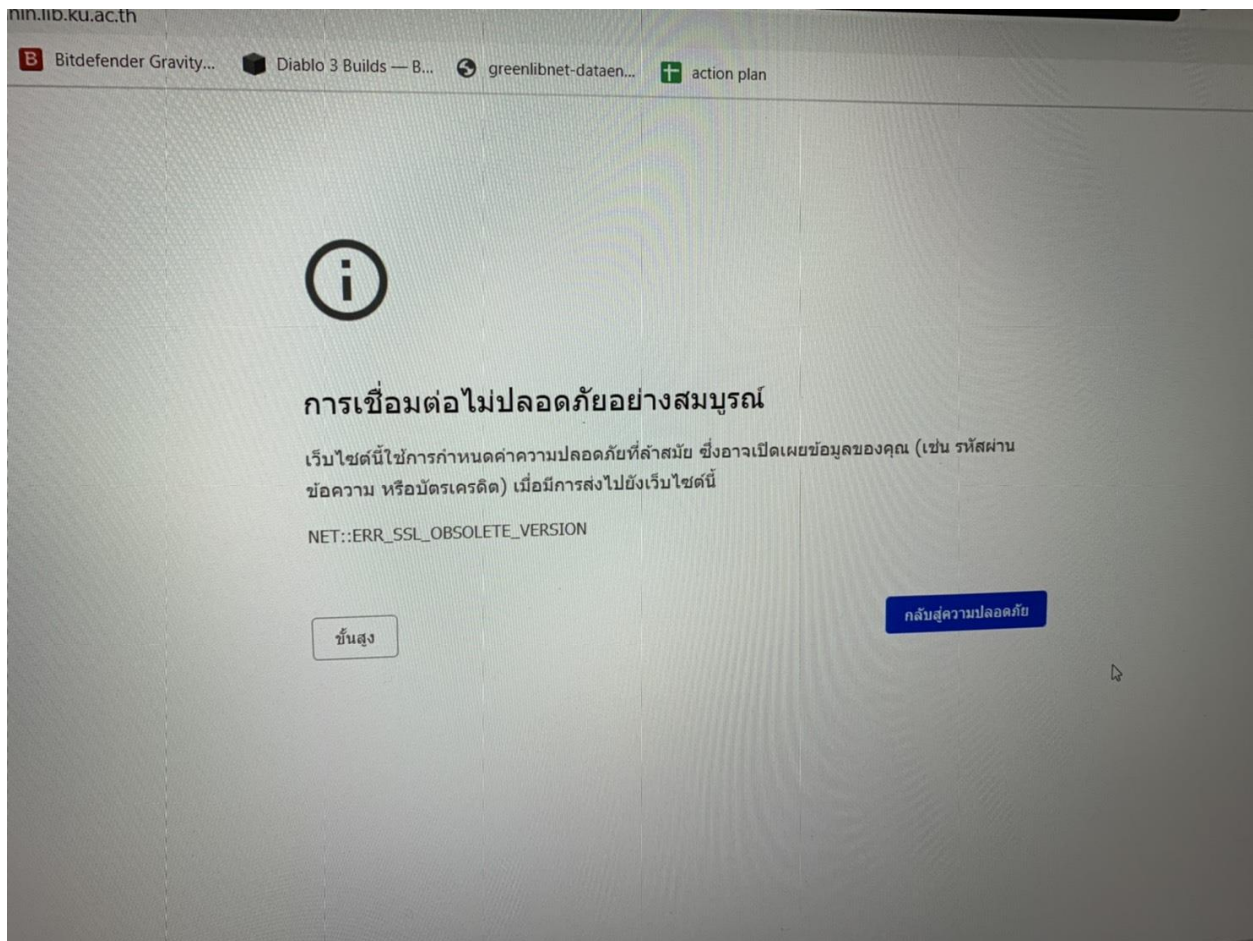

วิธีแก้ปัญหการเข้าใช้งานหน้าเว็บ <https://intanin.lib.ku.ac.th>

ไม่ได้ในหน้าเว็บเบราว์เซอร์ Chrome

1. เมื่อเข้าใช้งานหน้าเว็บ <https://intanin.lib.ku.ac.th> แล้วพบหน้าเว็บเพจดังรูปที่ 1 ให้ผู้ใช้งานกดคลิกเลือกที่ **ขั้นสูง (Advance)**

รูปที่ 1 แสดงการเข้าใช้งานหน้าเว็บ <https://intanin.lib.ku.ac.th> ในกรณีการเชื่อมต่อไม่ปลอดภัยอย่างสมบูรณ์

2. จากนั้นคลิกที่ ข้อความ intanin.lib.ku.ac.th (ไม่ปลอดภัย) ดังรูปที่ 2 ก็สามารถเข้าใช้งานหน้าเว็บ intanin.lib.ku.ac.th ได้ตามปกติดังรูปที่ 3