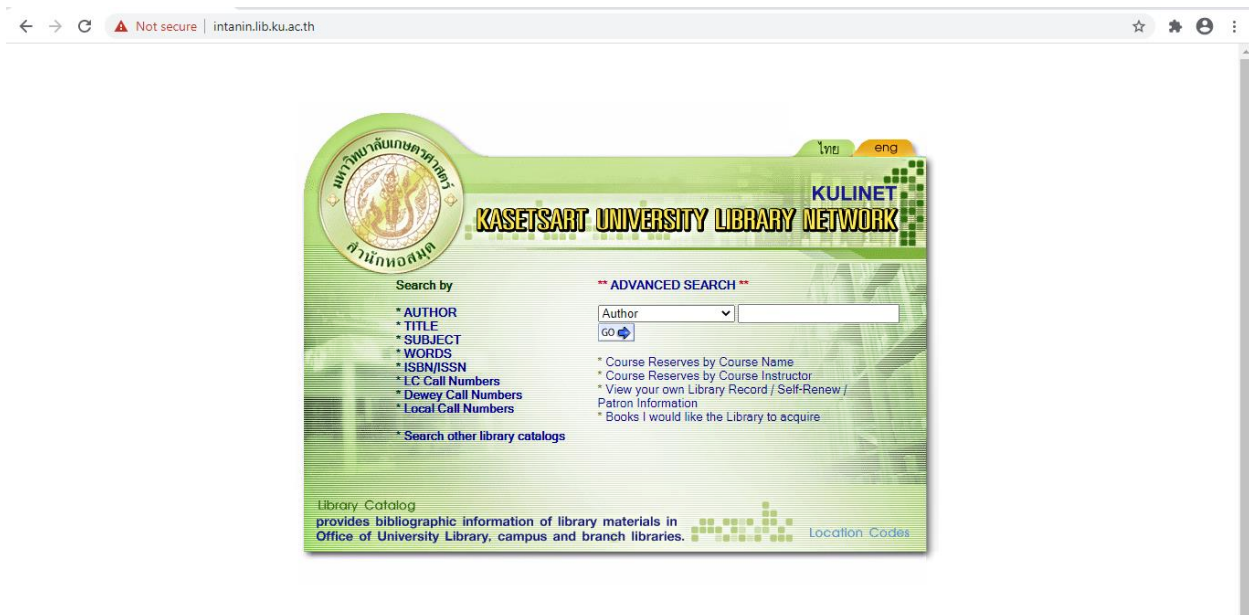

รูปที่ 3 แสดงหน้าเว็บ <https://intanin.lib.ku.ac.th> ที่เข้าใช้งานได้ตามปกติ